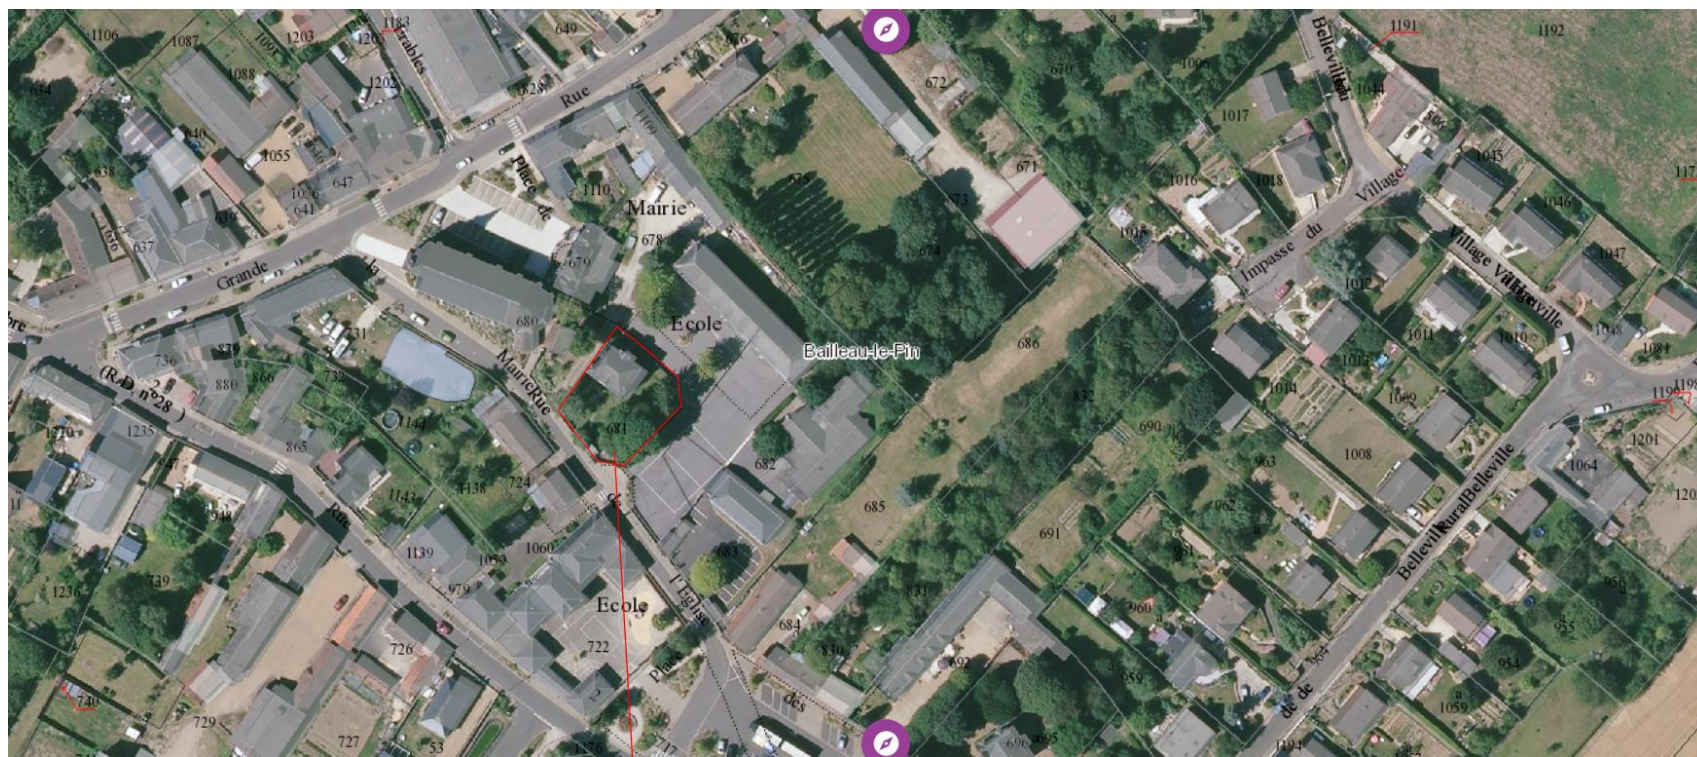

TRANSFORMATION DE L'ANCIEN PRESBYTERE DE BAILLEAU-LE-PIN EN ACCUEILS DE LOISIRS / MARCHÉ DE MAÎTRISE D'ŒUVRE / PLAN DE SITUATION

Plan de situation global :

Plan de situation « zoom » :

Parcelle B0681 : 1255 m²